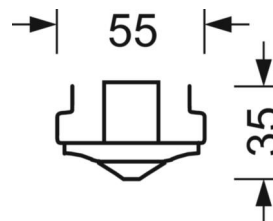

DEEP-LINK

<https://www.regiolum.de/ru/article/19070002005>

Ссылка	LED 200lm 760
ηLB	100 %
Φ ↓/↑	93 % / 7 %
UGR поп./вдоль	29.8 / 35.2

Механика

цвет корпуса

серебристый/
белый
алюминий
RAL 9006

размеры (LxWxH/DxH)

765mm x
55mm x
35mm

вес (нетто)

0.85kg

Область разворота в плоскости и пространстве (x/y/z)

0° / 0° / 90°

Вид монтажа

сборка
трековых
систем,
световая
структура

размеры

L	765 mm	Длина
В	55 mm	Ширина
Н	35 mm	Высота