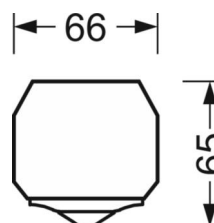

DEEP-LINK

<https://www.regiolum.de/ru/article/19070002005>

Ссылка	LED 200lm 760
ηLB	100 %
Φ ↓/↑	93 % / 7 %
UGR поп./вдоль	29.8 / 35.2

Механика

цвет корпуса

серебристый/
белый
алюминий
RAL 9006

размеры (LxWxH/DxH)

765mm x
55mm x
35mm

вес (нетто)

0.85kg

Область разворота в плоскости и пространстве (x/y/z)

0° / 0° / 90°

Вид монтажа

сборка
трековых
систем,
световая
структура

размеры

L	765 mm	Длина
В	55 mm	Ширина
Н	35 mm	Высота