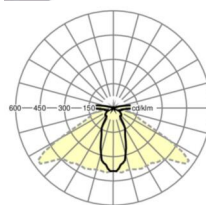

параметры

номер заказа	19070002005
код EAN	4020863420469
номер таможенного тарифа	94051190
Знак прохождения контроля	IP 20, класс защиты I, F, HACCP DIN10500/Food/IFS-пригодность для применения/BRC, Indoor, CE
Степень ударопрочности IK	IK03 (5°C bis 25°C)
Температура окружения	ta 5°C в 25°C
Гарантийный срок	5 лет

электротехника

Балласт	Электронный драйвер, дежурное освещение 3ч. (1 штука)
Мощность системы	4W
сетевое напряжение	230V/50Hz

Оптика

Оснастка	LED, цветопередача/оттенок света CRI ≥ 70 / 6000K
Допуск для координаты цветности (MacAdam)	7SDCM
Фотобиологическая безопасность (светильник)	RG2
Номинальный световой поток	197lm
Номинальный световой поток-при дежурном освещении	197lm
светоотдача светильников	49lm/W
Угол излучения	45° (C0) / 125° (C90)
UGR поп./вдоль	29.8 / 35.2

DEEP-LINK

<https://www.regiolum.de/ru/article/19070002005>